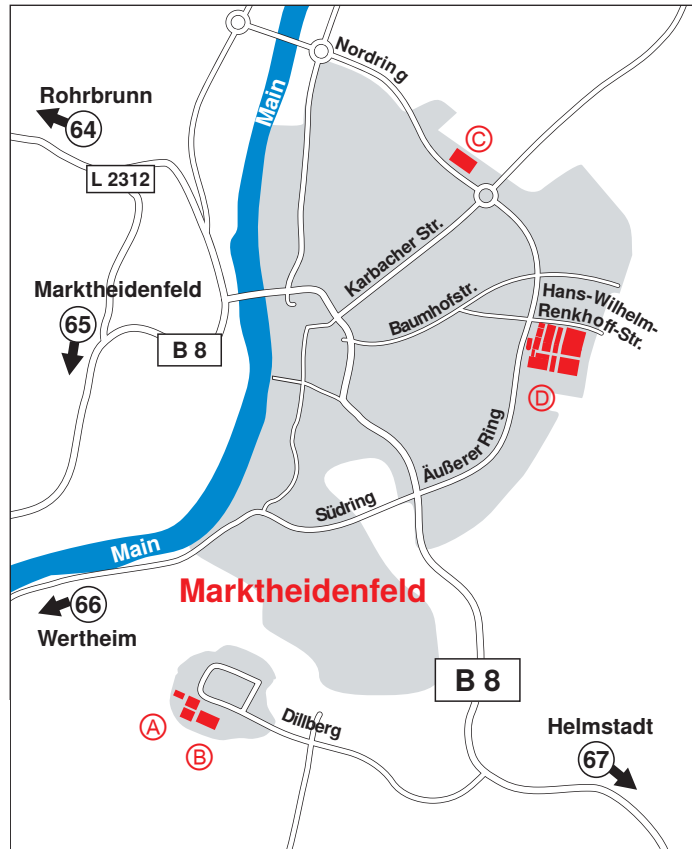

B WAREMA Kunststofftechnik- und Maschinenbau GmbH, WAREMA Renkhoff SE

Dillberg 33
D-97828 Marktheidenfeld

C WAREMA International GmbH, sede de Marktheidenfeld, Marketing

Nordring 2
D-97828 Marktheidenfeld