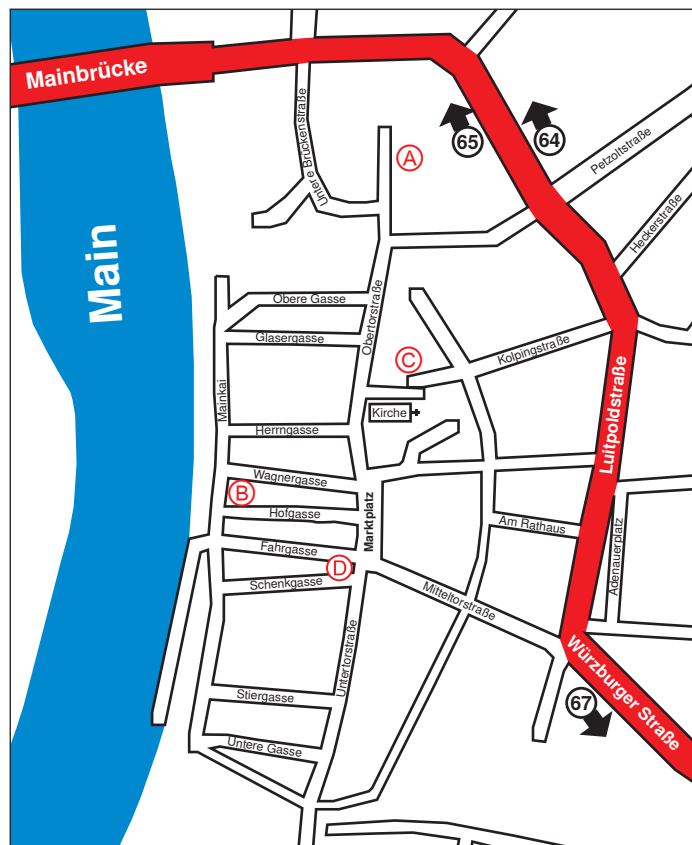

C Hotel Anker ****

Kolpingstraße 7
D-97828 Marktheidenfeld
Tel.: +49 9391 6004-0
Fax: +49 9391 6004-77
www.hotel-anker.de